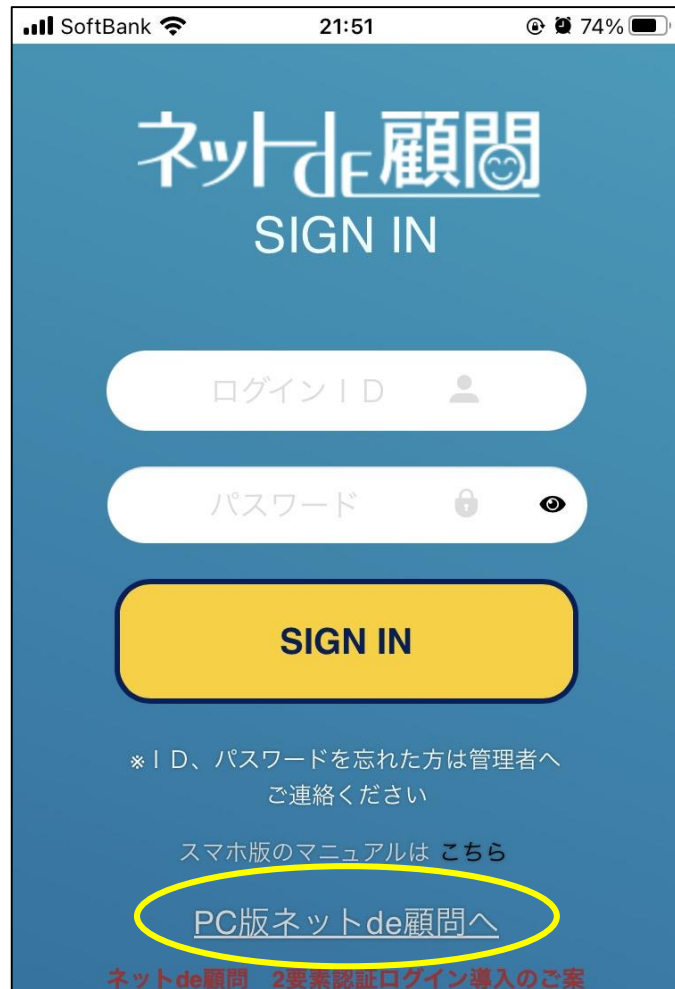

二要素認証 ログイン選択

Log In

全ての機能を利用する場合は2要素認証が必要です

パスワード変更後に再ログインすると利用機能の選択画面が表示されます

# ①初期パスワード時のログイン（スマホ版）

初期パスワード状態でID・パスワードを入力して「SIGN IN」をクリックするとパスワード変更画面が表示されます。

パスワード変更後に再ログインすると利用機能の選択画面が表示されます

## ②PC版ネットde顧問ログイン画面へのリンク表示（スマホ版のみ）

スマホ版ネットde顧問の下部にPC版ネットde顧問のログイン画面へのリンクを追加し、クリックすることでスマートフォンからPC版ネットde顧問を直接起動できるようになりました。

## ②PC版ネットde顧問ログイン画面へのリンク表示（スマホ版のみ）

The screenshots illustrate the user flow from the login screen to the main menu and then to the job management screen. The first screenshot shows the login screen with a red circle around the '就業打刻・明細閲覧のみ利用する' (Use only for job clocking and detail viewing) option. The second screenshot shows the main menu with 'ネットde就業' and 'ネットde明細' icons. The third screenshot shows the 'ネットde就業' screen with a calendar and a table of leave data.