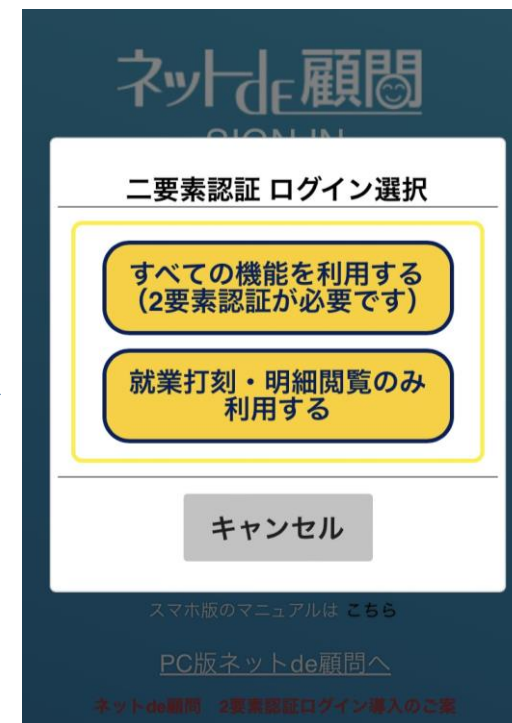

初期パスワード状態でID・パスワードを入力して「ログイン」をクリックすると、パスワード変更の画面が表示されます。

ネットde顧問 株式会社エムケイシステム ログアウト

 パスワードが変更されました。

[トップページへ](#)

WEB(RH) Powered by  株式会社 エムケイシステム

ネットde顧問 ログイン

ID

パスワード

二要素認証 ログイン選択

Log In

全ての機能を利用する場合は2要素認証が必要です

パスワード変更後に再ログインすると利用機能の選択画面が表示されます

# ①初期パスワード時のログイン（スマホ版）

初期パスワード状態でID・パスワードを入力して「SIGN IN」をクリックするとパスワード変更画面が表示されます。

パスワード変更後に再ログインすると利用機能の選択画面が表示されます